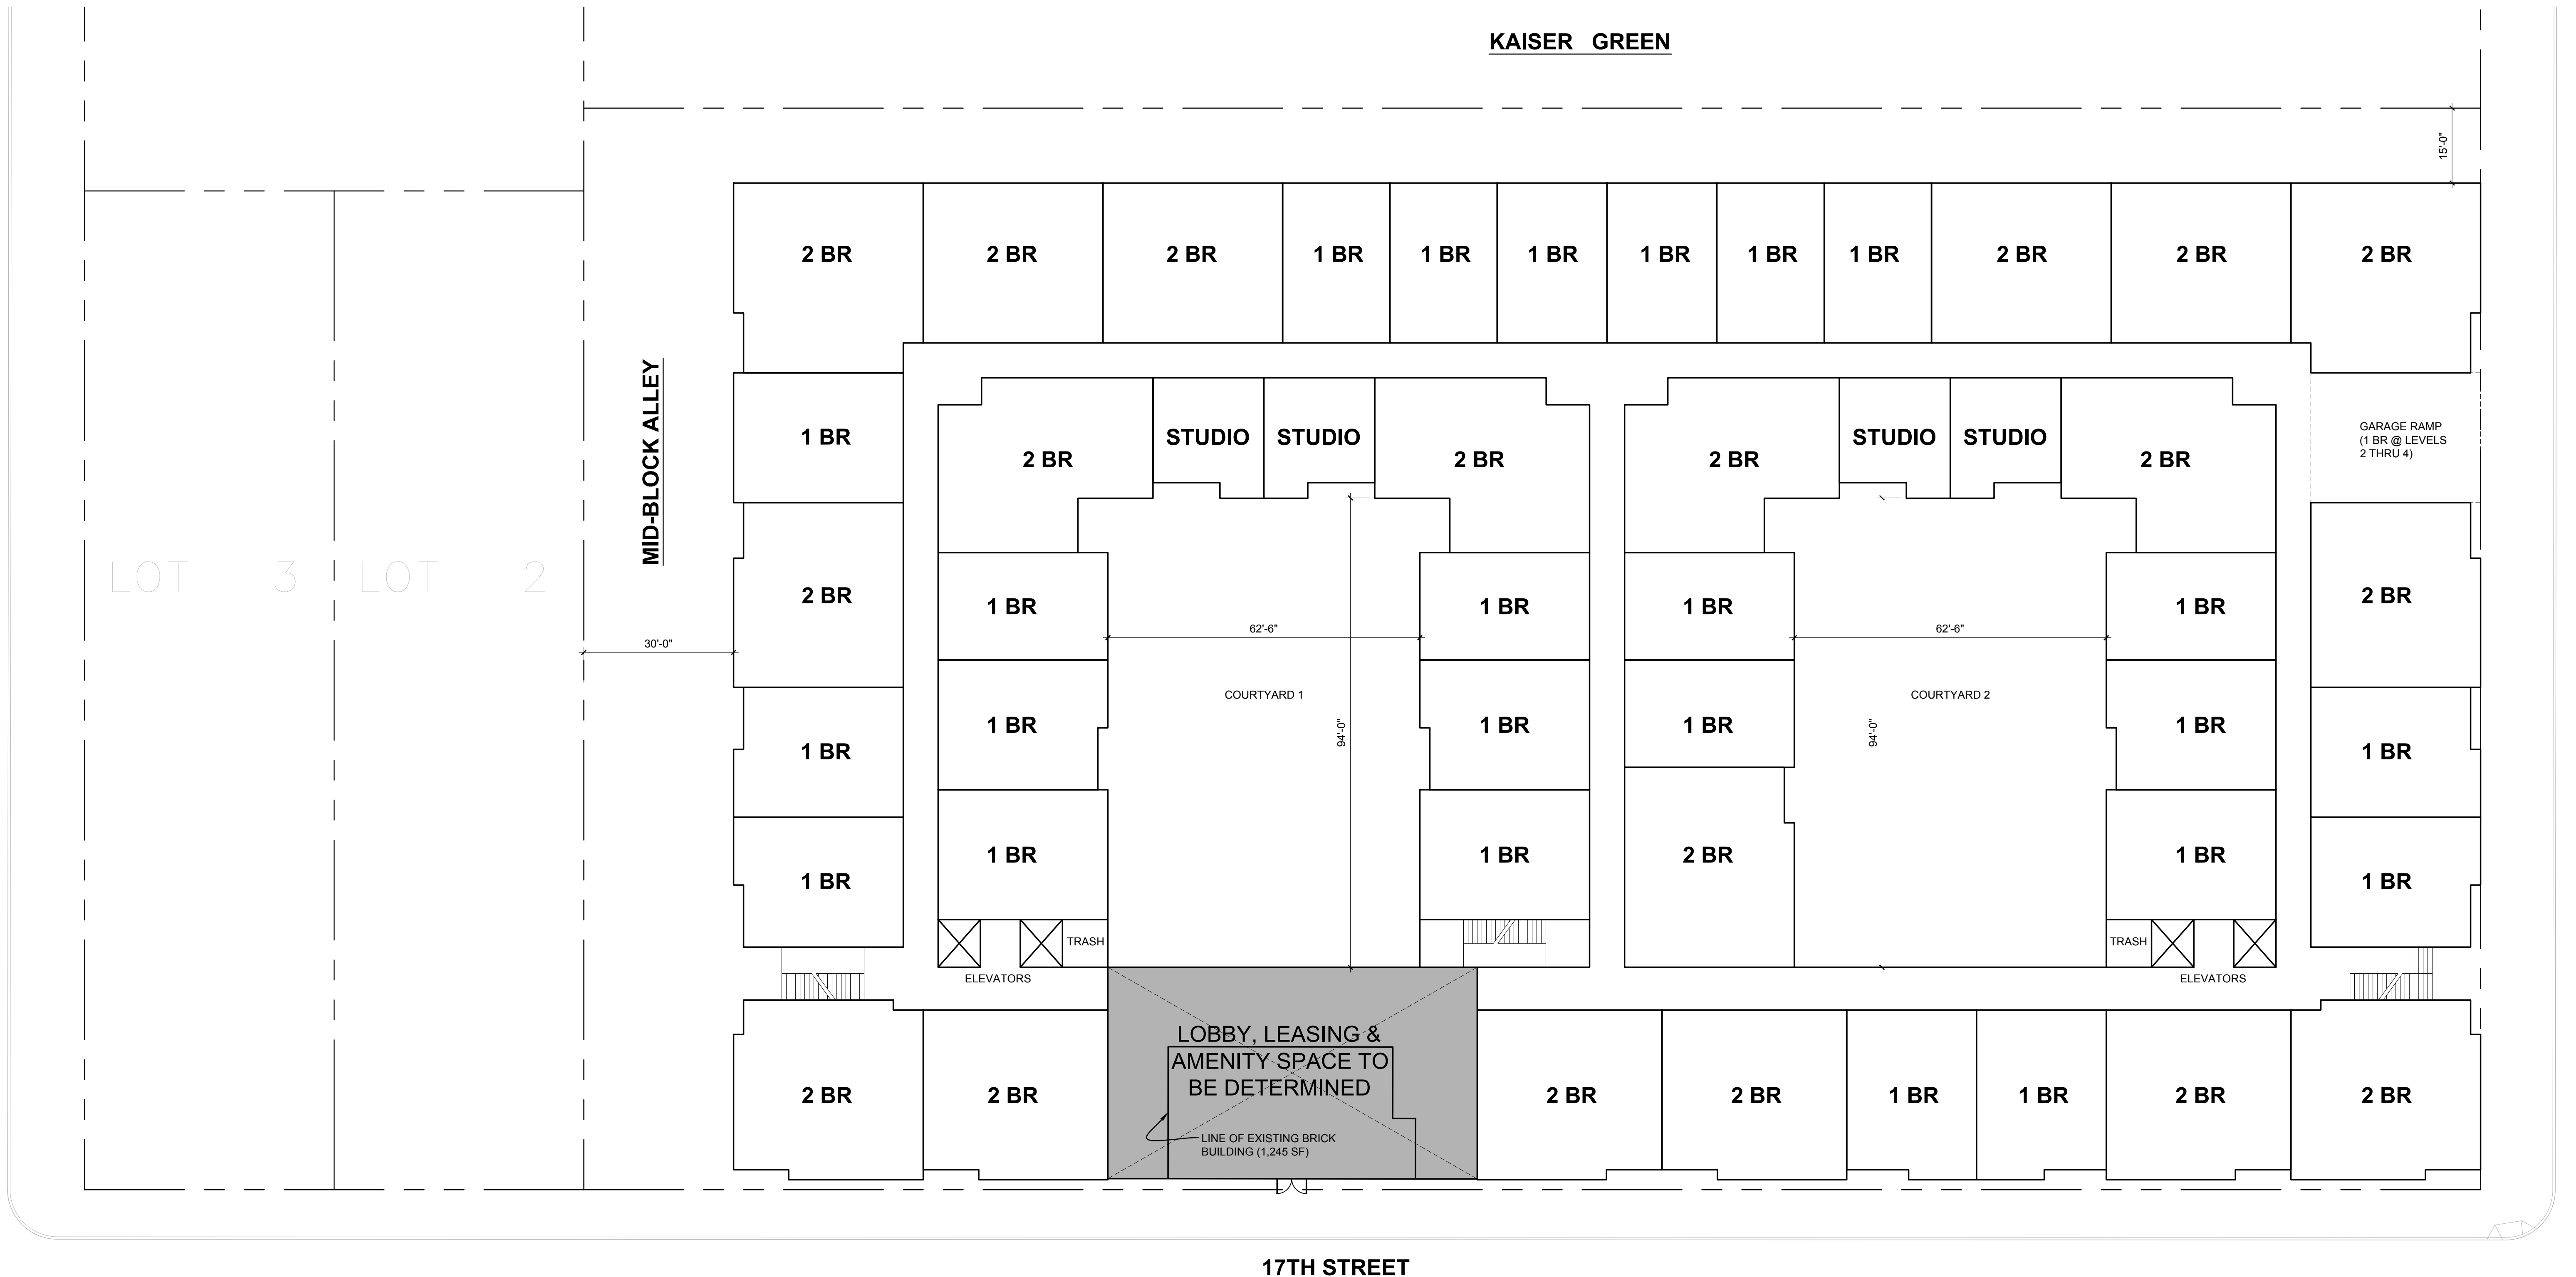

KAISER GREEN

DWELLING UNIT SUMMARY							
UNIT TYPE	AVERAGE AREA (SF)	UNIT COUNT BY FLOOR				UNIT QTY (#)	TOTAL (%)
		1	2	3	4		
STUDIO	500	4	4	4	4	16	8%
1 BEDROOM	780	24	25	25	23	97	51%
2 BEDROOM	1250	19	19	19	19	76	40%
<b>TOTAL # UNITS</b>		<b>43</b>	<b>44</b>	<b>44</b>	<b>42</b>	<b>189</b>	<b>100%</b>